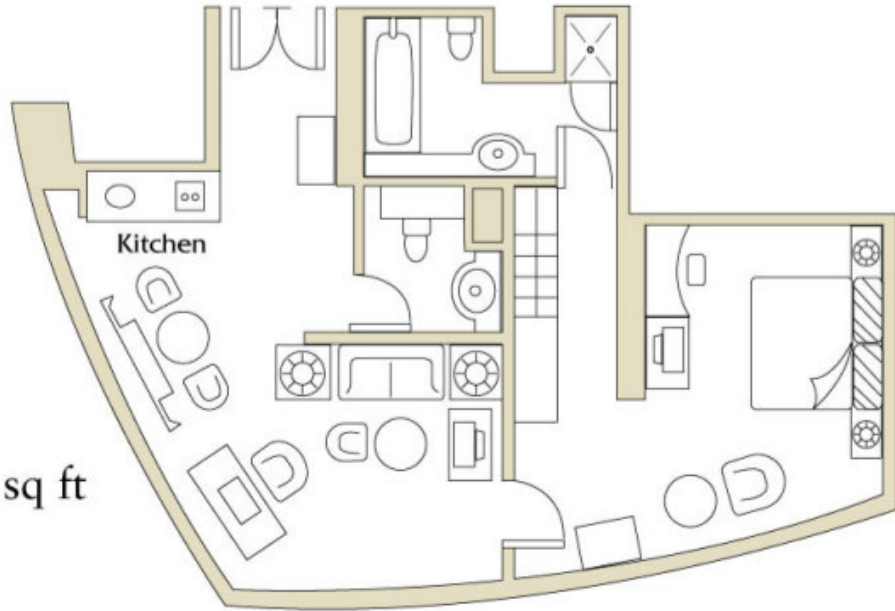

Ocean Suite (II)

Area : 1,055 sq ft